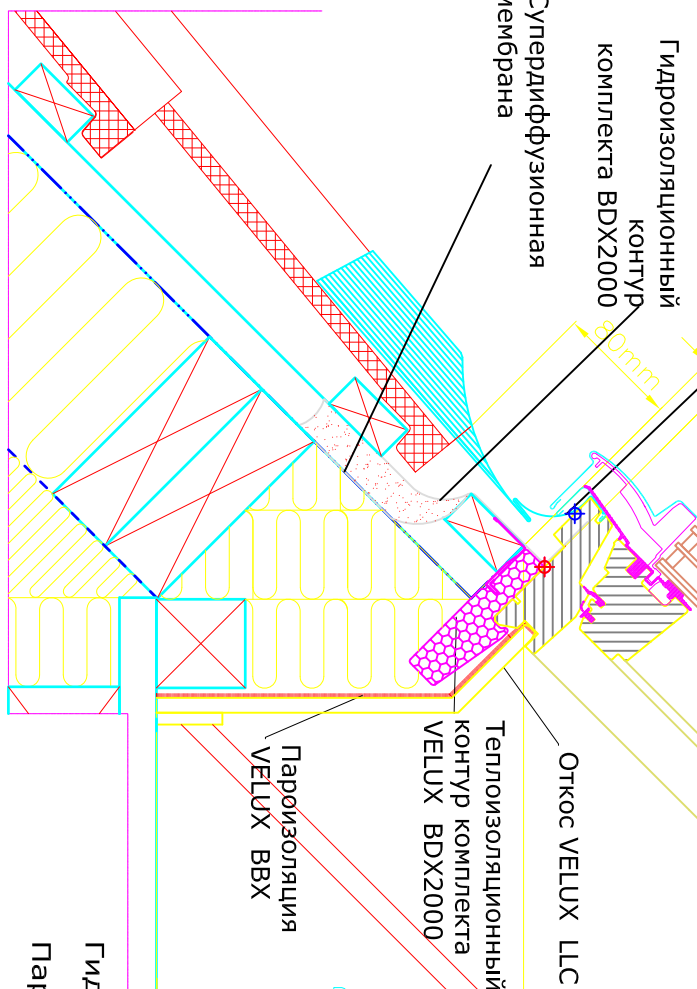

1:40

Разрез А-А 1:5

GDL\_EDW\_W\_T\_1

Угол наклона в градусах	Расстояние в мм	
	A	B
35°	1100	174
40°	1100	173
45°	1100	173
50°	1100	174
53°	1100	174
35°	1100	175

Возможный диапазон установки установки балкона GDL Sabrio

Балкон VELLUX GDL Sabrio  
Нижняя секция оклада VELLUX EDW

Высота перил

Балкон VELLUX GDL Sabrio  
Боковая секция оклада VELLUX EDW

Разрез В-В 1:5

30-60mm

Гидроизоляция Пароизоляция

Установка мансардного окна Мансардное окно VELLUX GDL.