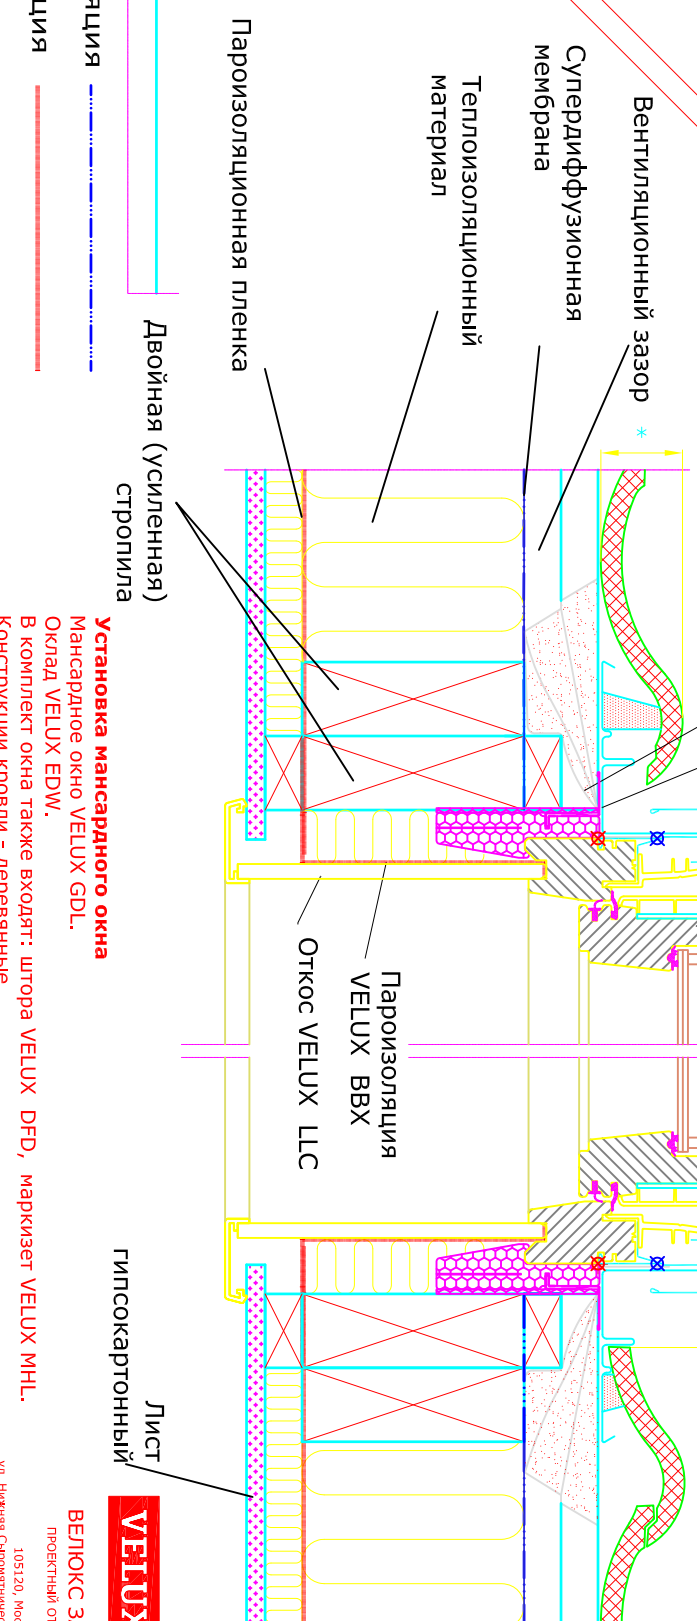

1:40

Разрез А-А 1:5

GDL\_EDW\_W\_T\_1

Угол наклона в градусах	Расстояние в мм	
	A	B
35°	1100	174
40°	1100	173
45°	1100	173
50°	1100	174
53°	1100	174
35°	1100	175

Возможный диапазон установки установки балкона GDL Sabrio

Балкон VELLUX GDL Sabrio  
Нижняя секция оклада VELLUX EDW

Высота перил

Балкон VELLUX GDL Sabrio  
Боковая секция оклада VELLUX EDW

Разрез В-В 1:5

30-60mm

Гидроизоляция Пароизоляция

Установка мансардного окна Мансардное окно VELLUX GDL.